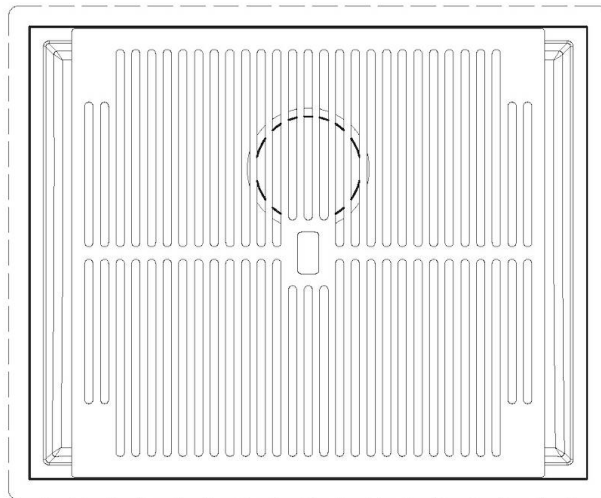

Bürstung in Linie

Basis

80 cm

Abmessungen

570 x 470 mm

Beckengröße

530 x 430 mm

Breite

## QUADRA EVO Livelli accessori / Level accessories SOTTOTOP / UNDERMOUNT

**LEVEL 2:**

**8100 615**

**1255/85-**

GRIGLIA POSIZIONATA A FILO VASCA / GRID EDGE POSITIONING

GRIGLIA POSIZIONATA SUL FONDO / GRID BOTTOP POSITIONING