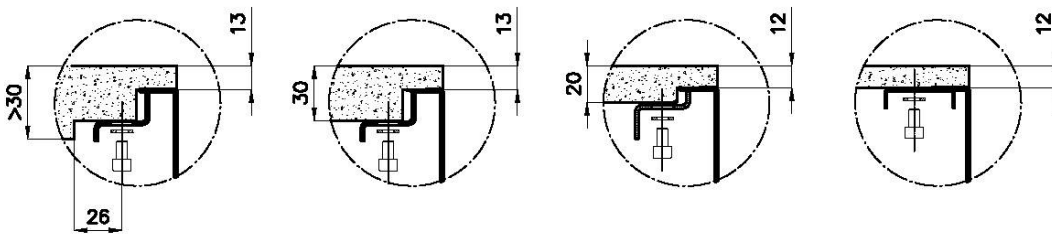

## QUADRA EVO Livelli accessori / Level accessories SOTTOTOP / UNDERMOUNT

**LEVEL 2:**

**8100 615**

**1255/85-**

GRIGLIA POSIZIONATA A FILO VASCA / GRID EDGE POSITIONING

GRIGLIA POSIZIONATA SUL FONDO / GRID BOTTOP POSITIONING

## Sottotop/Undermount

B-B:  
 Dettaglio installazione e sistema di fissaggio  
 Installation detail and fixing system

A-A:  
 Dettaglio installazione positive reveal e sistema di fissaggio  
 Installation detail with positive reveal and fixing system