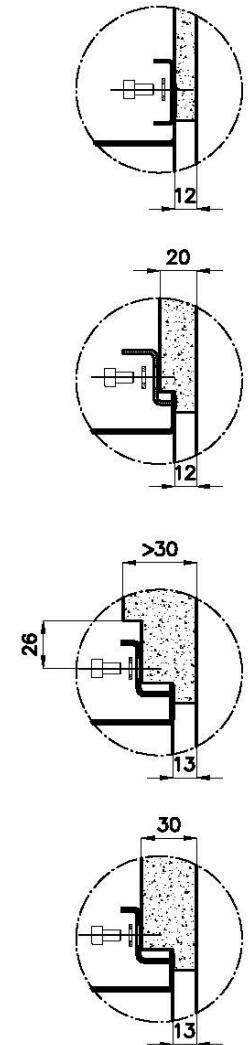

A-A:
Dettaglio installazione positive reveal e sistema di fissaggio
Installation detail with positive reveal and fixing system