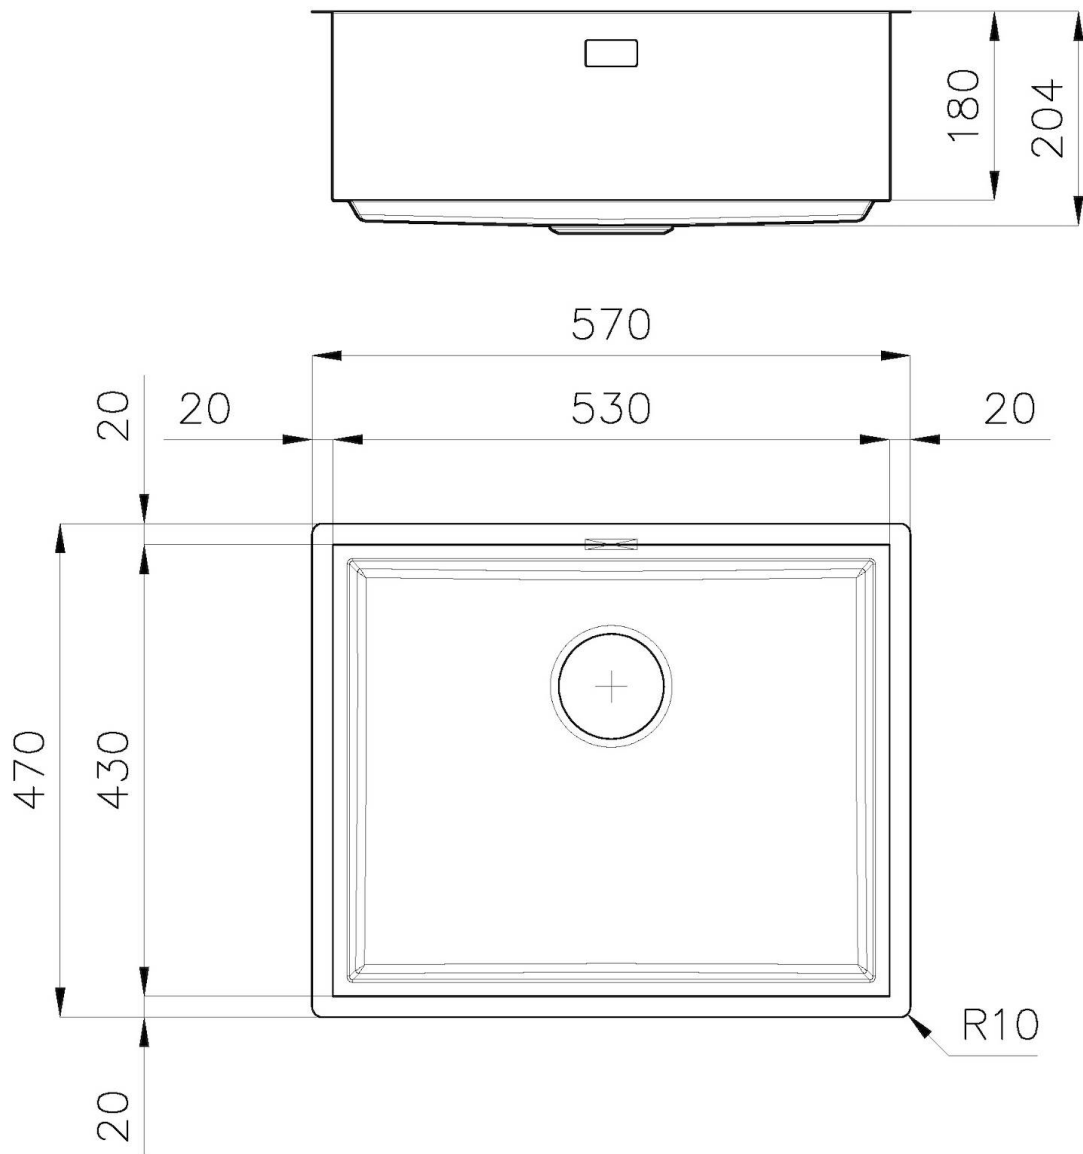

MITGELIEFERT

TECHNISCHE DATEN

1255/85-